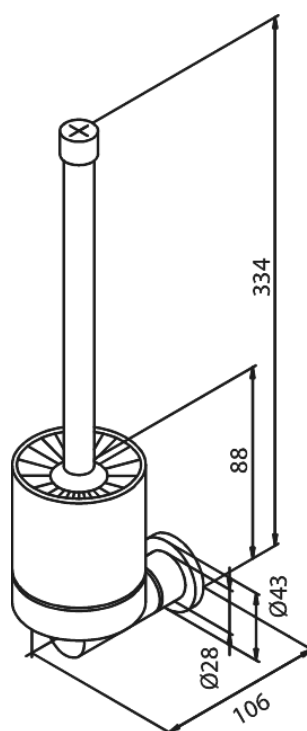

Silhouet

# Toilet Brush and Holder

**Article no.:** 483015500  
**Finish:** Graphite Grey PVD  
**Series:** Silhouet

**EAN no.:** 5708516837664

FM Mattsson Denmark ApS  
Hvidkærvej 48, 5250 Odense SV, DK-56416218